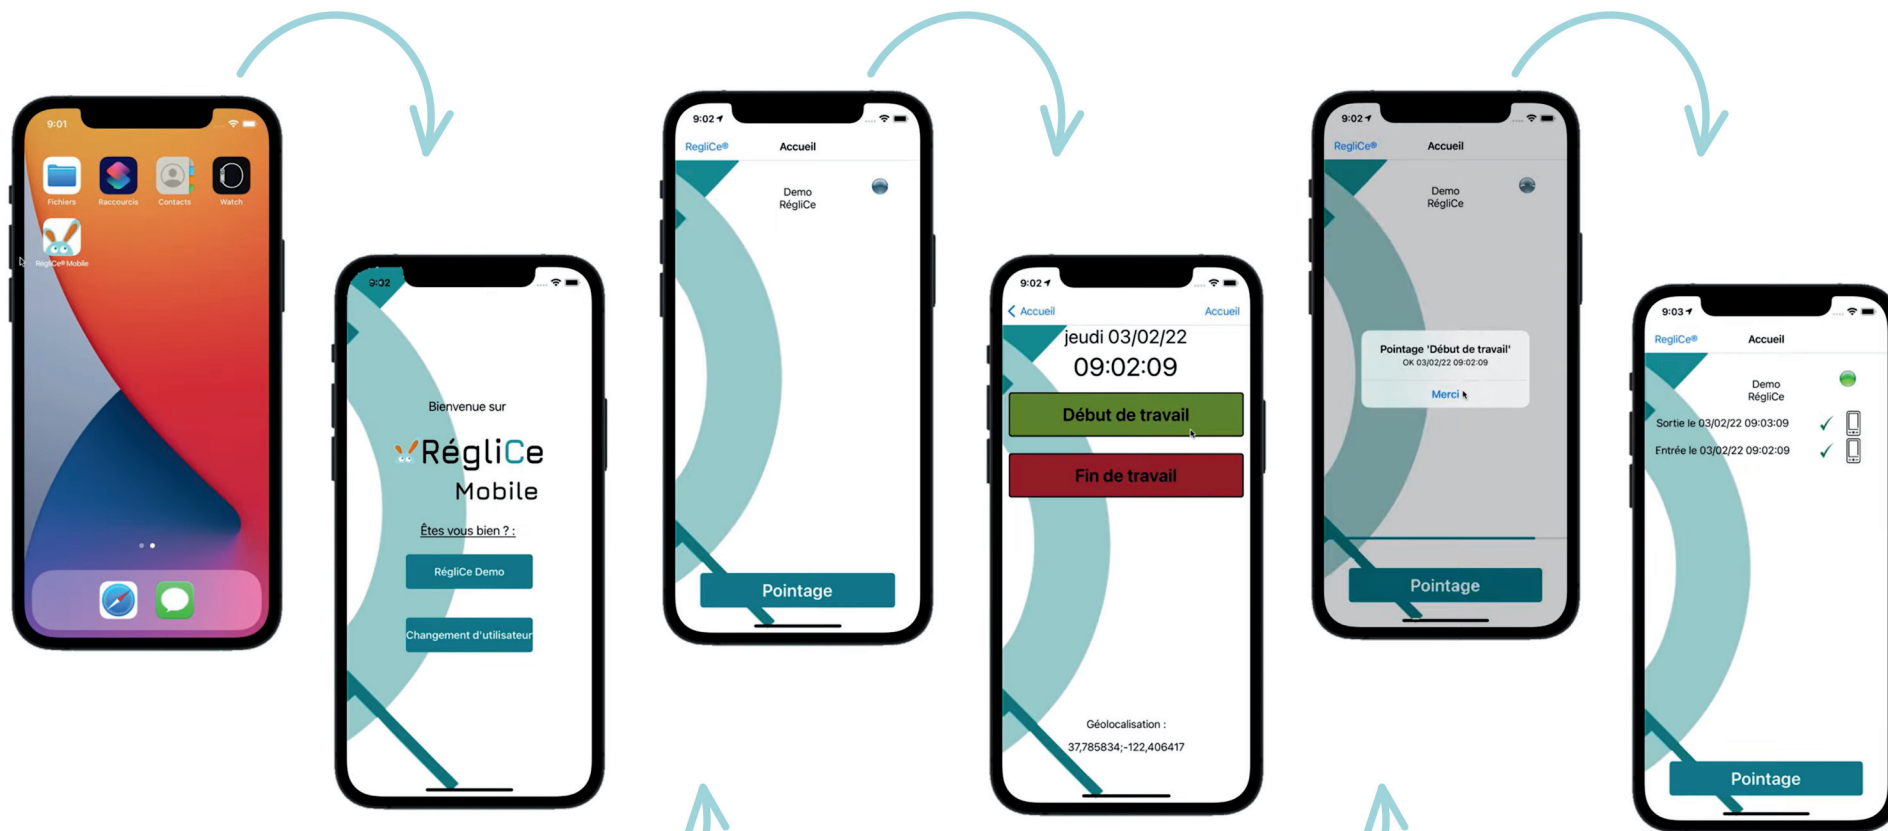

Réglice Mobile, application de pointage pour smartphone

Qu'est-ce que RégliCe Mobile ? Comment l'obtenir ?

- Application "RégliCeMobile" téléchargeable gratuitement dans le store Apple et Android pour les utilisateurs.
- Compatible sur Smartphone ou Iphone.
- Abonnement à contracter en supplément de l'offre RégliCe Pure & Box et Pro.

A quoi ça sert ? Pourquoi ?

L'application vous permet de pointer directement sur votre téléphone, n'importe où, avec ou sans connexion ! Parfaitement adaptée aux métiers à mobilités (salariés itinérants, télétravail, chantiers, déplacements professionnels..), cela facilite ainsi la vie des salariés et de vos gestionnaires !

Les avantages de l'appli RégliCe Mobile :

Pointer n'importe où,
avec ou sans connexion

Système de géolocalisation
sur demande

Permet de visualiser les 10
derniers pointages réalisés

Une application simple pour ses utilisateurs

Comment ça fonctionne ?

Etape 1 :
Installation de
l'appli sur votre
smartphone

Etape 2 :
Identifiez vous sur
l'appli grâce à vos
identifiants

Etape 3 :
Pointez votre début
de travail

Etape 4 :
Pointez votre fin de
travail