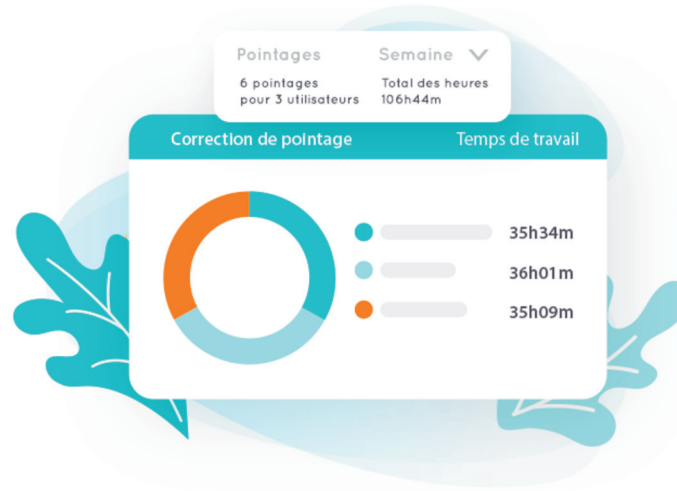

NOUS CONTACTER : 03 44 51 11 22

www.horloges-huchez.fr

www.reglice.fr

Réglice
reglice.fr