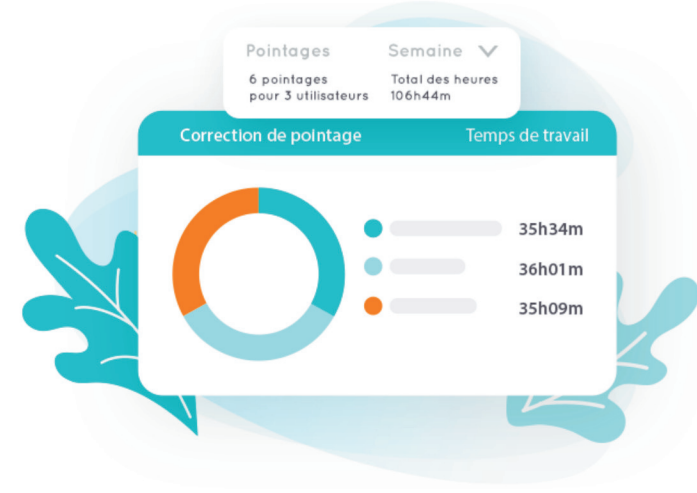

NOUS CONTACTER : 03 44 51 11 22

www.horloges-huchez.fr

www.reglice.fr